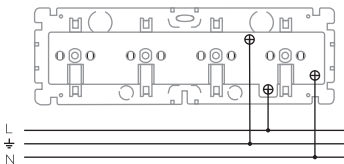

four posts socket with grounding

Розетка четырех постовая с заземлением

Front side

Розетка четверная с заземлением и шторками

Данное изделие предназначено для подключения к электрической сети переменного тока до 250 В частоты 50 Гц. Активная мощность подключаемых к изделию электроприборов не должна превышать 3500 Вт.

Технические характеристики

Номинальное напряжение: 250 В

Номинальный ток: 16 А

Степень защиты от пыли и влаги: IP20

Контактные зажимы: винтового типа

Сечение подключаемых проводов: 0,75–2,5 мм²

Ресурс: 40 000 циклов

Указания по монтажу и безопасности

- Все работы по установке и техническому обслуживанию должны проводиться только квалифицированным специалистом, имеющим допуск на проведение данного вида работ.
- Все работы по монтажу и подключению изделия необходимо выполнять в строгом соответствии с действующими нормами и правилами.
- Подключать согласно схеме.
- Подключение производить при выключенном электричестве.

Типовая электрическая схема

Back side

Гарантийный срок эксплуатации изделия составляет 12 месяцев со дня продажи через розничную сеть при соблюдении потребителем правил установки, эксплуатации, транспортировки и хранения. В случае обнаружения скрытых дефектов (заводской брак) покупатель вправе обратиться в магазин, продавший изделие. Неправильное хранение и использование изделия лишает права на его гарантийное обслуживание. Производитель оставляет за собой право без предварительного уведомления покупателя вносить изменения в конструкцию, комплектацию или технологию изготовления изделия с целью улучшения его свойств. Возврат качественного изделия осуществляется только в заводской упаковке без механических повреждений и при полной комплектации изделия.

Месяц и год изготовления указаны на товаре и/или упаковке. Товар сертифицирован, соответствует требованиям ТР ТС 004/2011, ТР ЕАЭС 037/2016.

Изготовитель: «WENZHOUSANCAI LIGHTING CO., LTD», No.2-4, Longquan Road, Tianhe Industrial Zone, Longwan District, Wenzhou City, Zhejiang Province, China. «Вэньчжоу Санцай Лайтин Кампэни Лтд», №2-4, шоссе Лунцюань, промышленная зона Тяньхэ, район Лунвань, город Вэньчжоу, провинция Чжэцзян, Китай. Импортёр/поставщик: ООО «Роял Аурэль», 117418, Россия, г. Москва, ул. Зюзинонская 6, к. 2, этаж 3, пом. XVI, ком. 30. Претензии по качеству товара принимают: тел. + 7 495-228-17-33, info@royalaural.ru.

Произведено под контролем
Werkel AB. Швеция

Каталог продукции Werkel™ – <https://werkel.ru>